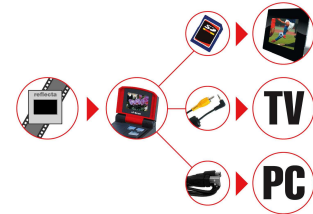

## 9 MegaPixel

„Stand-Alone“ mediante  
batería de Litio-Ion

„Salida TV“

Con el nuevo **reflecta x4plus-Scan** con resolución de 2400 dpi es posible escanear con **9,0 Megapixel**, y aparte de Diapositivas y Negativos, también digitalizar películas Pocket (110). El **reflecta x4plus-Scan** dispone de un display LCD de 2,4", una ranura para tarjetas SD/SDHC incorporada, así como una **Batería de Litio-Ion**, para poder utilizar el escáner **completamente independiente** del PC o **fuente de alimentación**, como **Stand-Alone Scanner** (Escáner autónomo). Las imágenes pueden ser almacenadas directamente en la tarjeta SD/SDHC vía ranura para tarjetas para mostrarlas después en un Marco Digital. La lectura de la tarjeta SD/SDHC vía ordenador va a través de la conexión USB. El Software adjunto es un programa de elaboración de imagen.

### reflecta x4plus-Scan

- **Tipo de película:** Negativo y Positivo en tiras (35mm) o Diapositivas (5x5cm), película 110 mm (Pocket) en tiras
- **Resolución óptica:** 2400x2400 dpi con **9 Megapixel**
- **Display:** LCD de 2,4"
- **Profundidad de color:** 30 Bit
- **Densidad óptica:** 3.0 Dmax
- **Sensor de imagen:** CMOS
- **Lámpara:** 3 LEDs blancos
- **Velocidad de escaneado:** Escaneado fino con 1800dpi: 2 Seg.
- **Superficie máx. de escaneado:** 24,3 x 36,5 mm
- **Conexiones:** USB 2.0 (no USB 1.1)
- **Ranura para tarjetas de memoria:** SD / SDHC
- **Duración de la batería:** aprox. 2,5 horas o aprox. 2000 escaneados
- **Salida TV** – Conexión al televisor